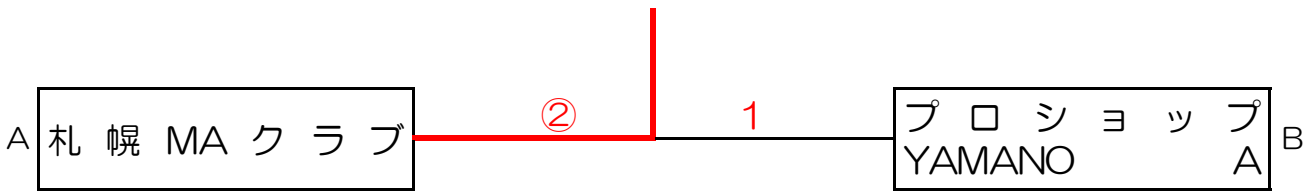

決勝トーナメント 1部

札幌MAクラブ