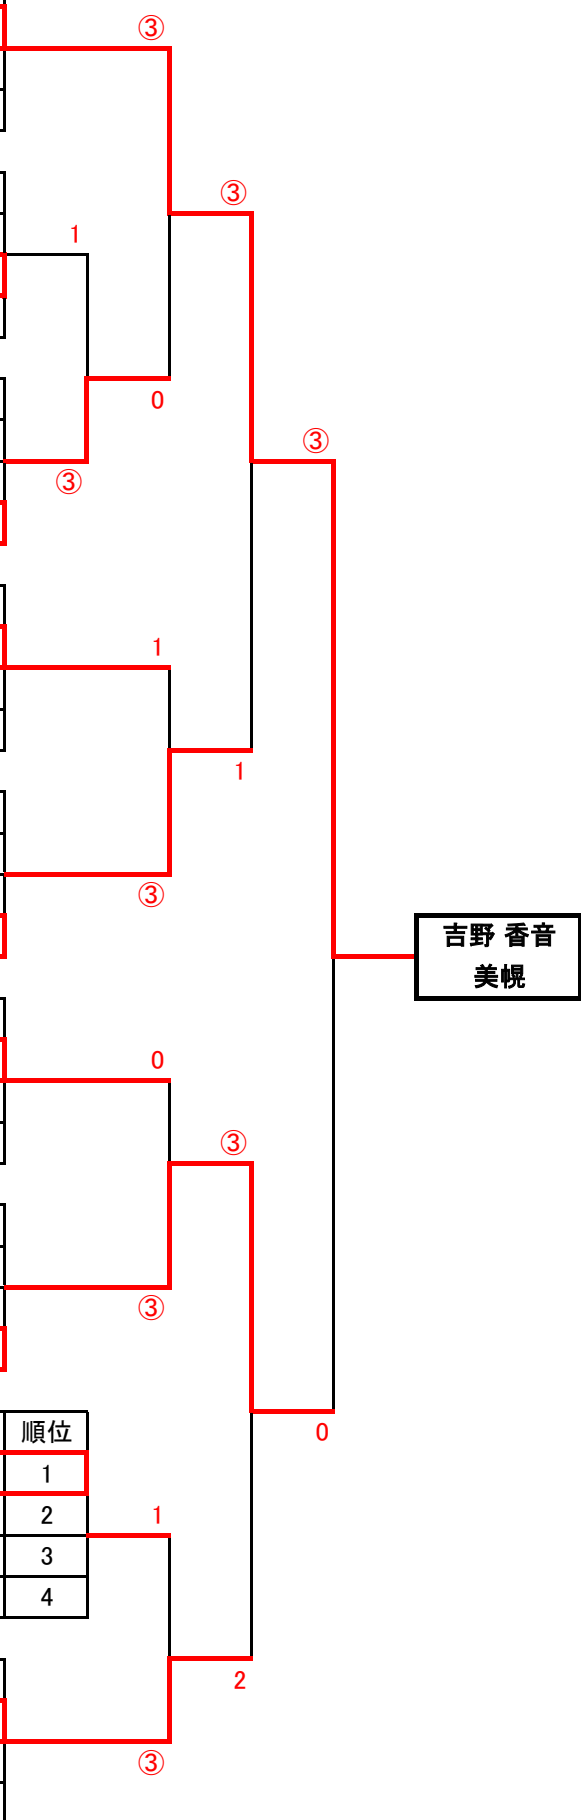

女子5年以下の部

A			1	2	3	勝敗	順位
1	吉野 香音	美幌		③	③	2-0	1
2	久保 優月	本郷	0		1	0-2	3
3	南部 桜	名寄	0	③		1-1	2

B			4	5	6	勝敗	順位
4	瀧口 陽乃	太平南		1	③	1-1	2
5	近田 紫万	寿都	③		③	2-0	1
6	澤田 実乙李	北見	1	0		0-2	3

C			7	8	9	勝敗	順位
7	稲場 絢凧	比布		③	1	1-1	2
8	齊藤 凜於音	カント・レラ	0		1	0-2	3
9	福見 優莉果	北斗どんぐり	③	③		2-0	1

D			10	11	12	勝敗	順位
10	菊地 柊花	釧路		③	③	2-0	1
11	田嶋 友利	名寄	0		2	0-2	3
12	三本 莉沙	太平南	0	③		1-1	2

E			13	14	15	勝敗	順位
13	酒井 美夕菜	野幌		③	1	1-1	2
14	佐藤 鈴花	太平南	0		0	0-2	3
15	石谷 莉楽	白老	③	③		2-0	1

F			16	17	18	勝敗	順位
16	木村 彩音	野幌		③	③	2-0	1
17	野月 れいら	本郷	0		0	0-2	3
18	山田 優衣	寿都	2	③		1-1	2

G			19	20	21	勝敗	順位
19	荘司 ひび乃	太平南		③	0	1-1	2
20	古内 とうか	北広島	0		0	0-2	3
21	高野池 奈々	苫小牧	③	③		2-0	1

H			22	23	24	25	勝敗	順位
22	佐藤 茜	比布		③	③	③	3-0	1
23	和田 紗来	名寄	1		③	③	2-1	2
24	高田 怜嶺愛	静内	1	2		③	1-2	3
25	小林 聖愛	太平南	0	2	1		0-3	4

I			26	27	28	勝敗	順位
26	野月 望愛	本郷		③	③	2-0	1
27	佐藤 杏奈	太平南	0		0	0-2	3
28	戸坂 真碧	カント・レラ	0	③		1-1	2

吉野 香音
美幌