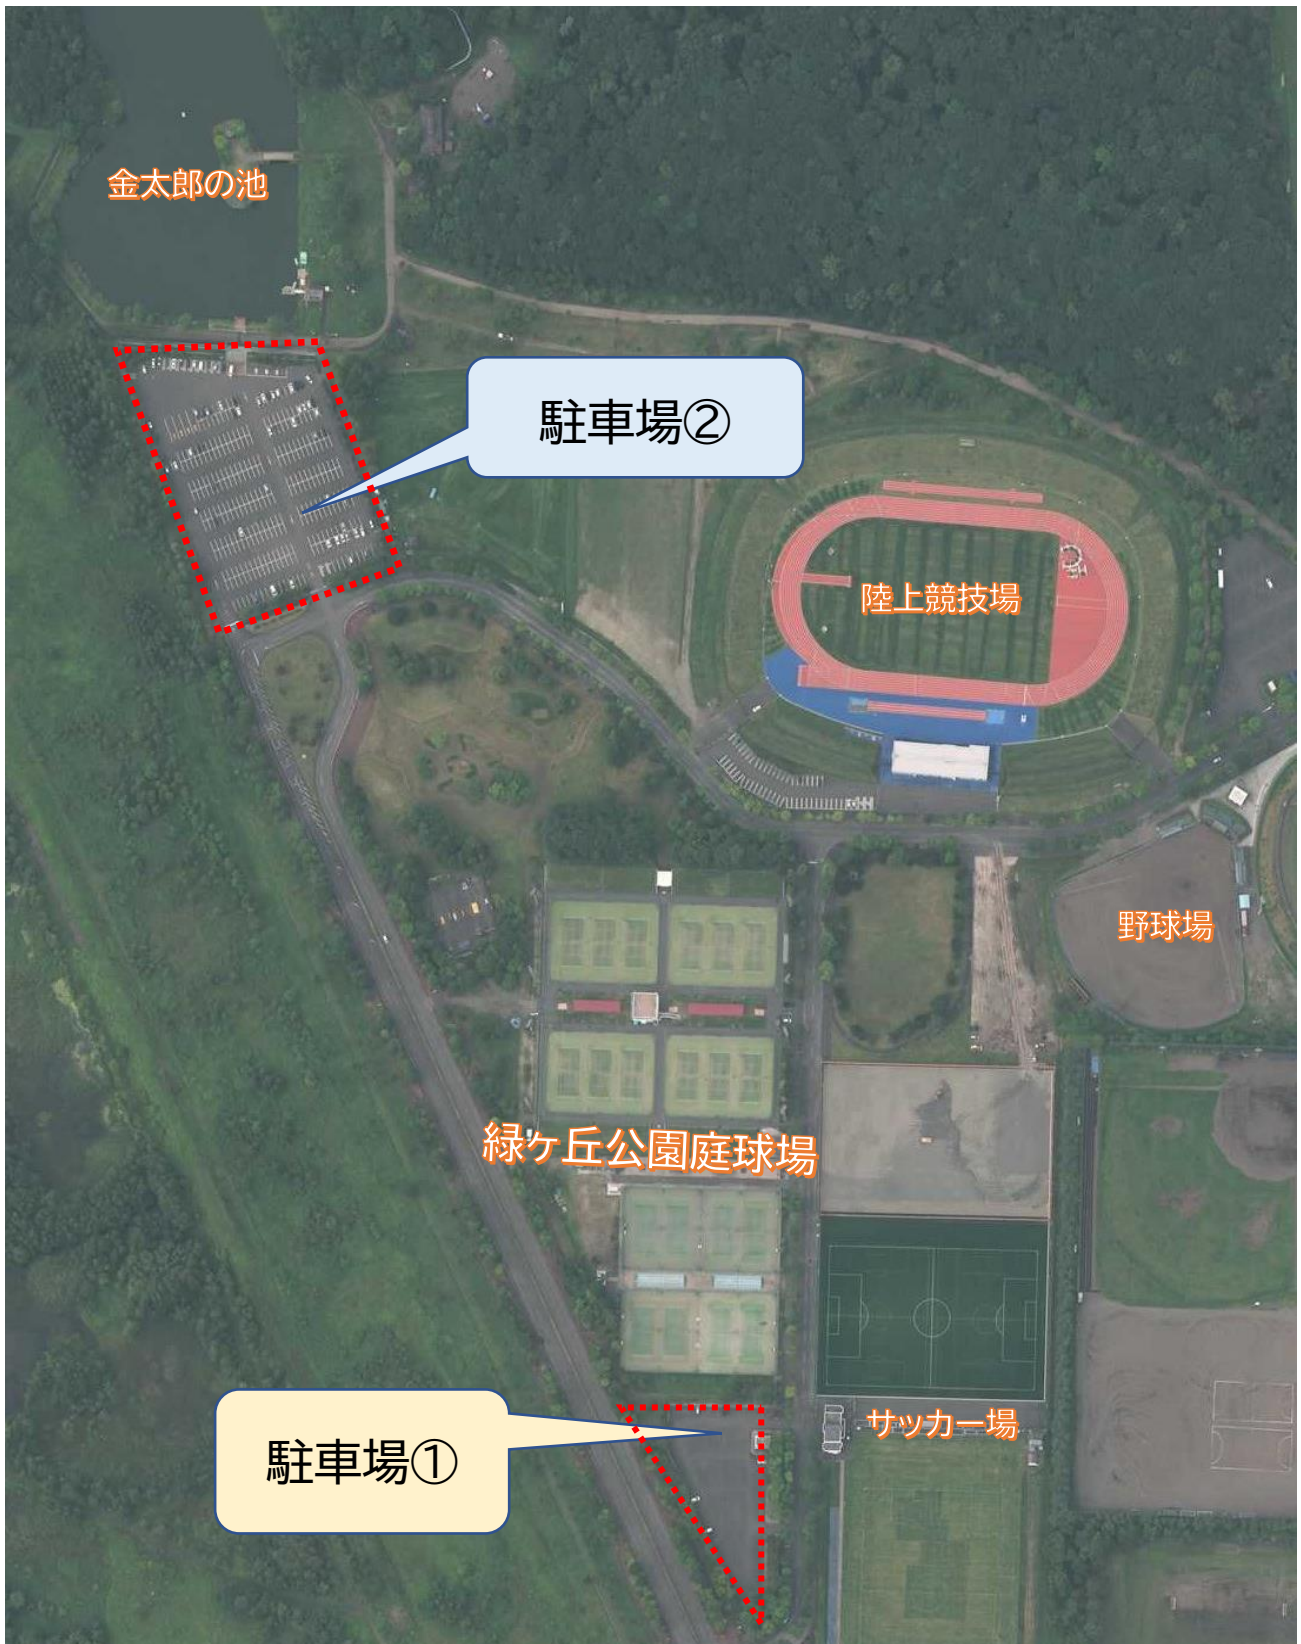

苫小牧市緑ヶ丘公園庭球場周辺の駐車場について

庭球場下の**駐車場①**が満車の時は、金太郎の池の下にある**駐車場②**をご利用ください。土日については、他競技の利用者もいることから混雑が予測されます。また、**陸上競技場前**の駐車場は利用できません。あらかじめご了承ください。

「出典:国土地理院撮影の空中写真(2018年撮影)を加工して作成」