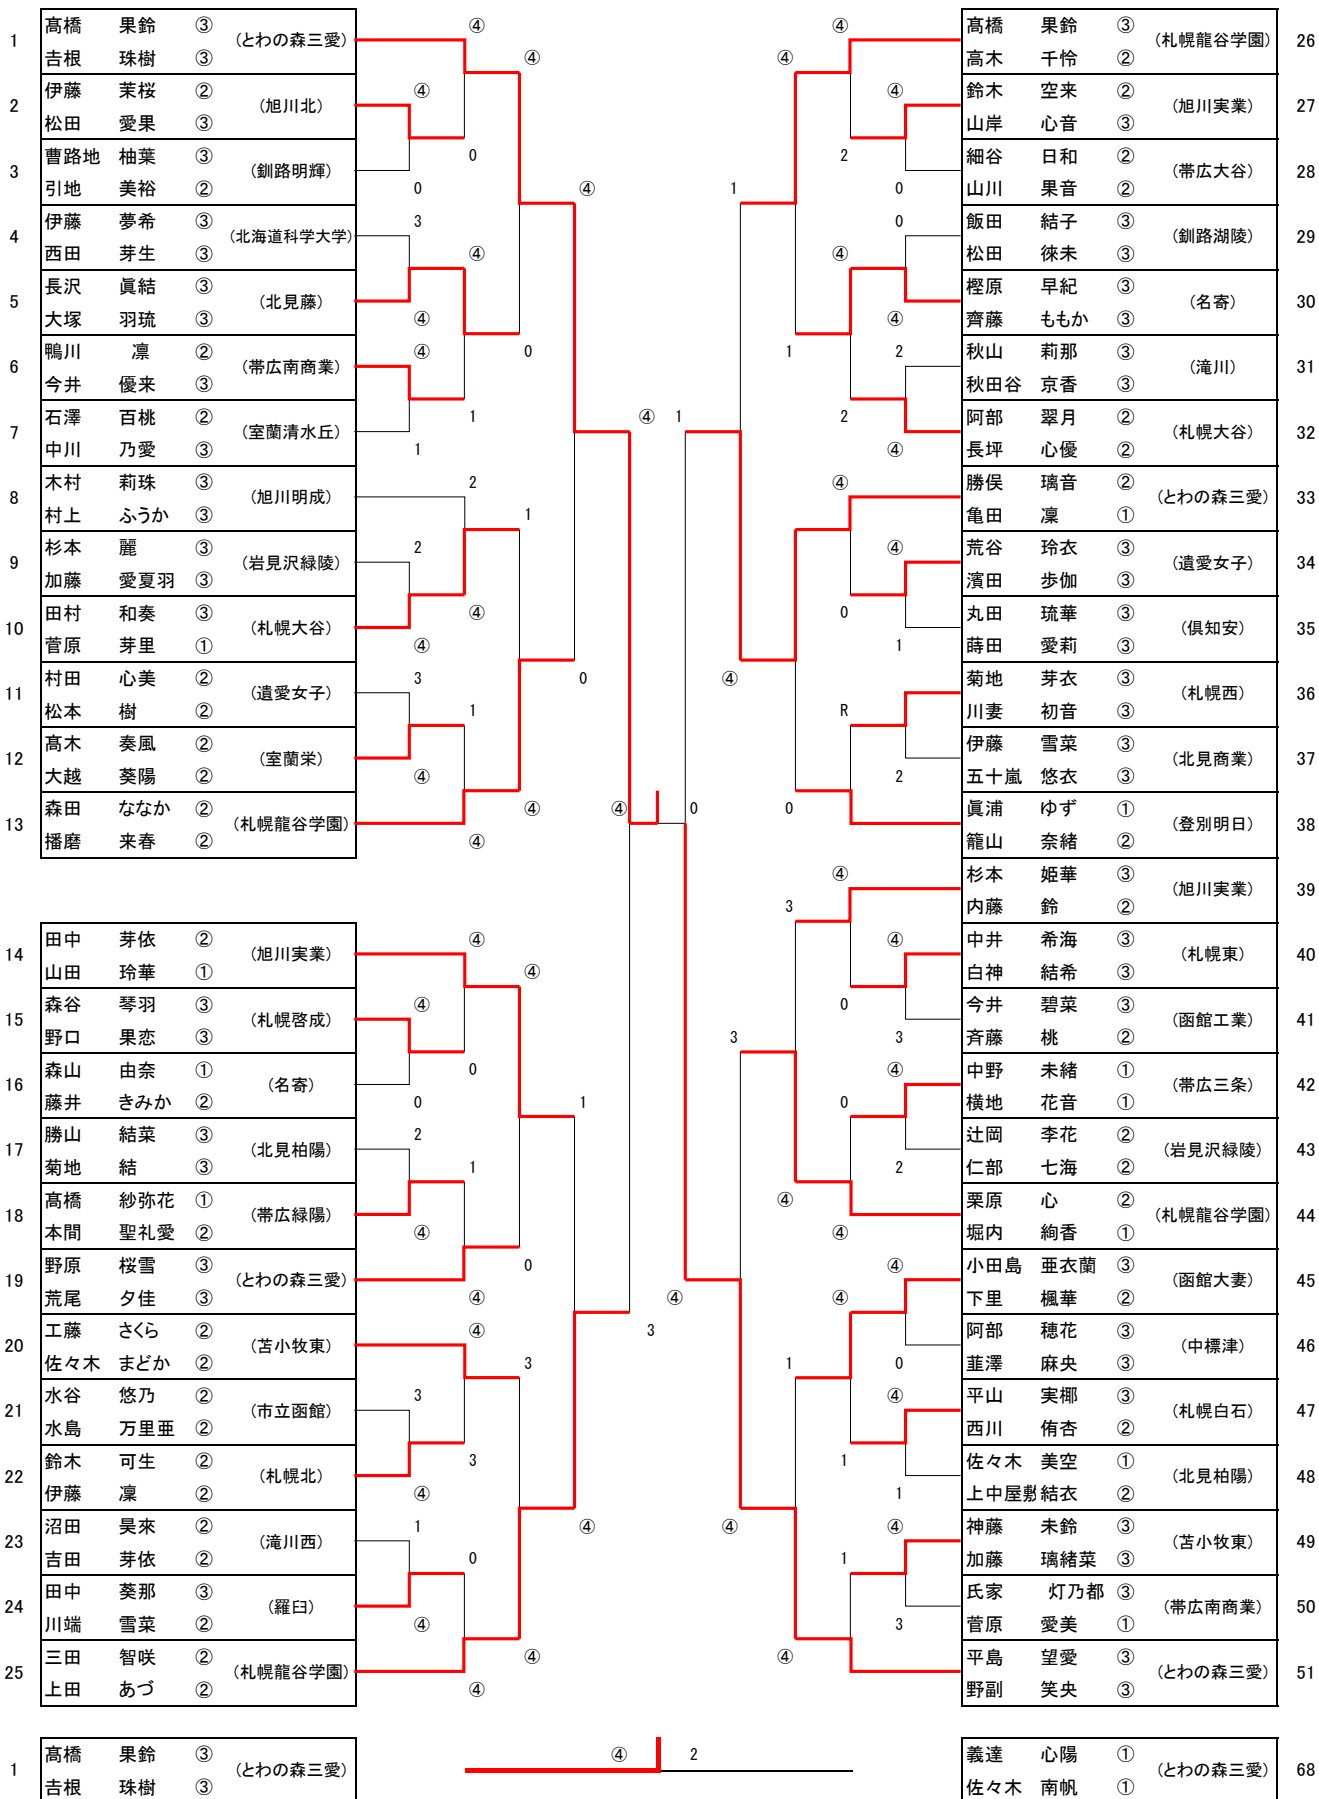

第76回北海道高等学校ソフトテニス選手権大会

女子個人戦 (1)

第76回北海道高等学校ソフトテニス選手権大会

女子個人戦 (2)

52	石垣 陽菜 ② (札幌龍谷学園)		④			④	関根 彩水 ③ (札幌龍谷学園)	78
	藤岡 七星 ②						櫛田 千尋 ②	
53	渡邊 瑠梨 ③ (美唄尚栄)	④		④		0	町田 奈々香 ① (遠愛女子)	79
	飯田 乃々 ③						田岸 桃香 ①	
54	餌取 梅 ③ (旭川農業)		0			0	倉持 萌心 ③ (帯広農業)	80
	佐々木 綾香 ③	1		④		④	小野寺 彩花 ③	
55	中川 野々花 ② (中標津)		1			④	石川 愛悠 ② (札幌東商業)	81
	宮崎 さくら ②			1		④	中野 心美 ②	
56	廣瀬 桃子 ② (遠愛女子)		④			1	上村 美月 ③ (遠軽)	82
	大紺 智結 ②						徳貞 美予 ③	
57	石谷 あいか ② (室蘭東翔)	0		1		0	杉林 絢花 ② (旭川実業)	83
	佐藤 そよな ③				2 2	2	杉本 夢華 ③	
58	西畑 咲愛 ① (札幌大谷)		④			④	井脇 楓花 ③ (苫小牧東)	84
	菅原 萌音 ②					0	星 くるみ ③	
59	森谷 柊月 ③ (帯広南商業)		1			④	木村 菜羽 ③ (札幌啓成)	85
	猪股 麗 ③			④			大槻 茉白 ③	
60	市田 あさひ ③ (札幌東)		④			1	堂場 結衣 ③ (帯広大谷)	86
	山下 日和梨 ①					1	新名 胡春 ③	
61	佐々木 佳奈 ② (函館大妻)		④			0	山崎 妃華 ② (羅臼)	87
	青山 涼風 ③	1					小林 璃衣 ③	
62	土谷 妃夏 ① (北見藤)		④			④	石栗 あみ ③ (岩見沢東)	88
	片桐 かな ①			0			池田 梨乃 ②	
63	中村 優姫乃 ③ (登別明日)					④	本吉 愛明 ② (とわの森三愛)	89
	高橋 沙綺 ③	0				④	阿部 奈花 ②	
64	石崎 空夏 ③ (とわの森三愛)		0		④	1		
	関 心那 ①			④				
65	大場 音依 ③ (札幌龍谷学園)		④			④	丸山 明日美 ② (登別明日)	90
	山口 和奏 ②			3		1	濱村 優花 ① (登別明日)	
66	藤原 叶帆 ③ (小樽桜陽)					④	中野 愛海 ① (札幌大谷)	91
	本間 彩華 ③						大浦 花菜 ② (札幌大谷)	
67	櫻井 晴 ③ (市立函館)		0			0	鎌田 紗妃 ③ (北見柏陽)	92
	松谷 芽依 ③	R		④		1	山本 晴 ② (北見柏陽)	
68	義達 心陽 ① (とわの森三愛)		④			④	森 紅音 ② (札幌龍谷学園)	93
	佐々木 南帆 ①			④		④	渡辺 玲花 ① (札幌龍谷学園)	
69	佐々木 捺希 ② (名寄)					0	加藤 凜乃羽 ③ (岩見沢緑陵)	94
	沖中 葵衣 ②	0					對馬 似 ② (岩見沢緑陵)	
70	伊賀 陽音 ③ (帯広緑陽)		④			④	藤田 藍良 ③ (旭川実業)	95
	福田 遥菜 ②			0		0	小山 羽咲 ③ (旭川実業)	
71	奥村 朱莉 ③ (北広島)		3			④	菊池 あん ③ (札幌国際情報)	96
	山本 紗楽 ③			④		0	鎌田 理子 ② (函館大妻)	
72	阿部 悠奈 ③ (北見緑陵)		④			1	垣田 くるみ ① (函館大妻)	97
	矢萩 彩椰 ③			0		3	大場 海花 ① (函館大妻)	
73	大野 夏姫 ③ (滝川西)		3			④	増茂 志織 ③ (旭川東)	98
	佐野 叶羽 ③						長尾 柑奈 ③ (旭川東)	
74	池田 星恋桃 ③ (釧路明輝)		1			④	加藤 穂夏 ③ (釧路北陽)	99
	梅田 優夏 ③			④		0	干場 麻史 ③ (釧路北陽)	
75	河口 里々菜 ③ (市立札幌新川)		2			④	坂本 京雪 ③ (士別翔雲)	100
	青木 小和 ③			1		2	氏家 江梨花 ③ (士別翔雲)	
76	中西 美公 ② (室蘭栄)		④			④	福士 心結 ③ (帯広三条)	101
	田中 愛 ②						水口 歩美 ③ (帯広三条)	
77	清水 心結 ③ (旭川実業)		④			④	椎木 温日 ③ (とわの森三愛)	102
	神谷 亜美 ②			④		④	能登 日向世 ③ (とわの森三愛)	