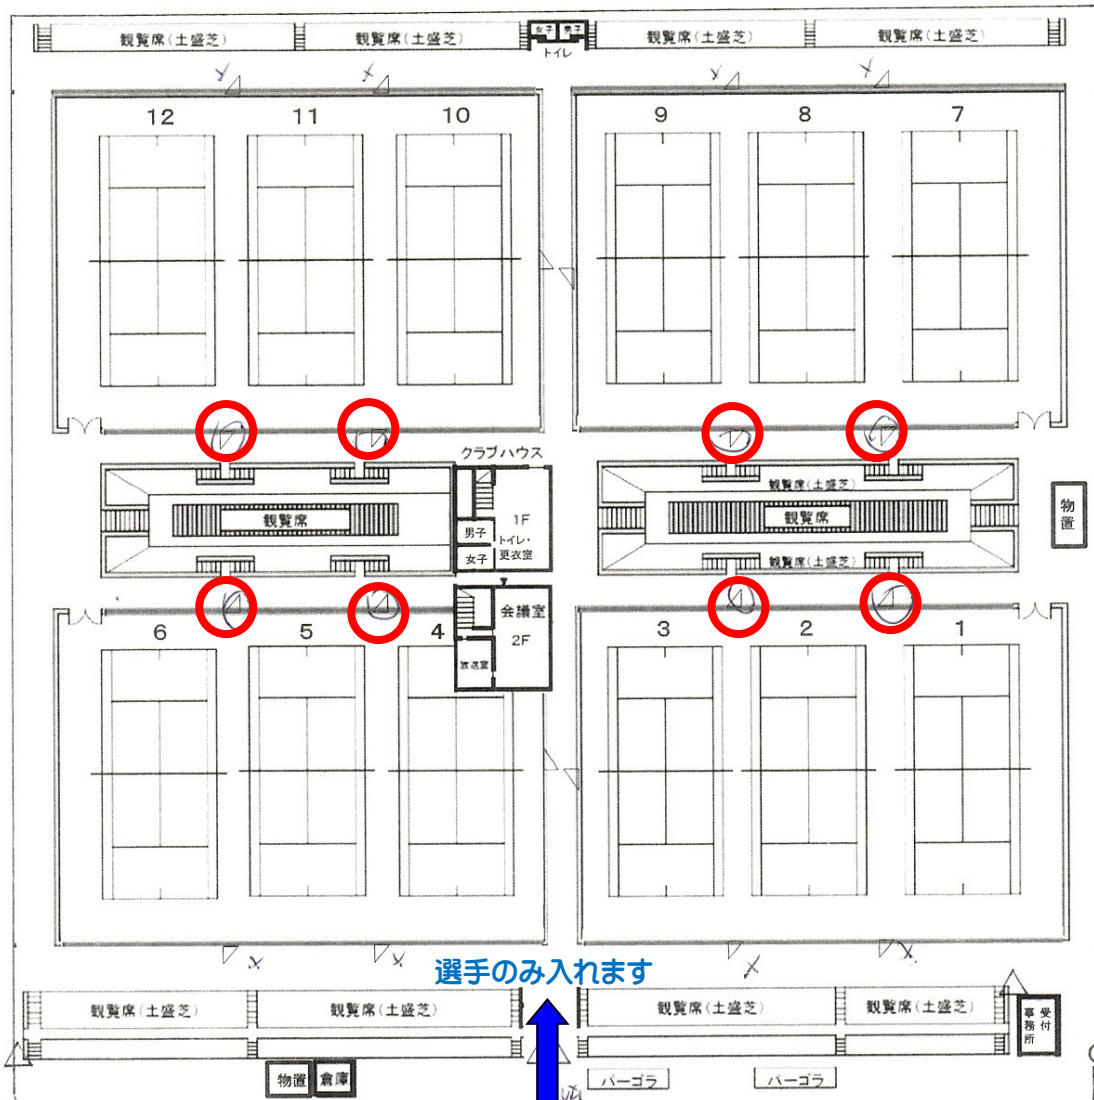

苫小牧市緑ヶ丘公園庭球場

○
コート
出入口
8箇所だけ

○ 出入口

保護者・応援者は
会場に入ること
はできません！