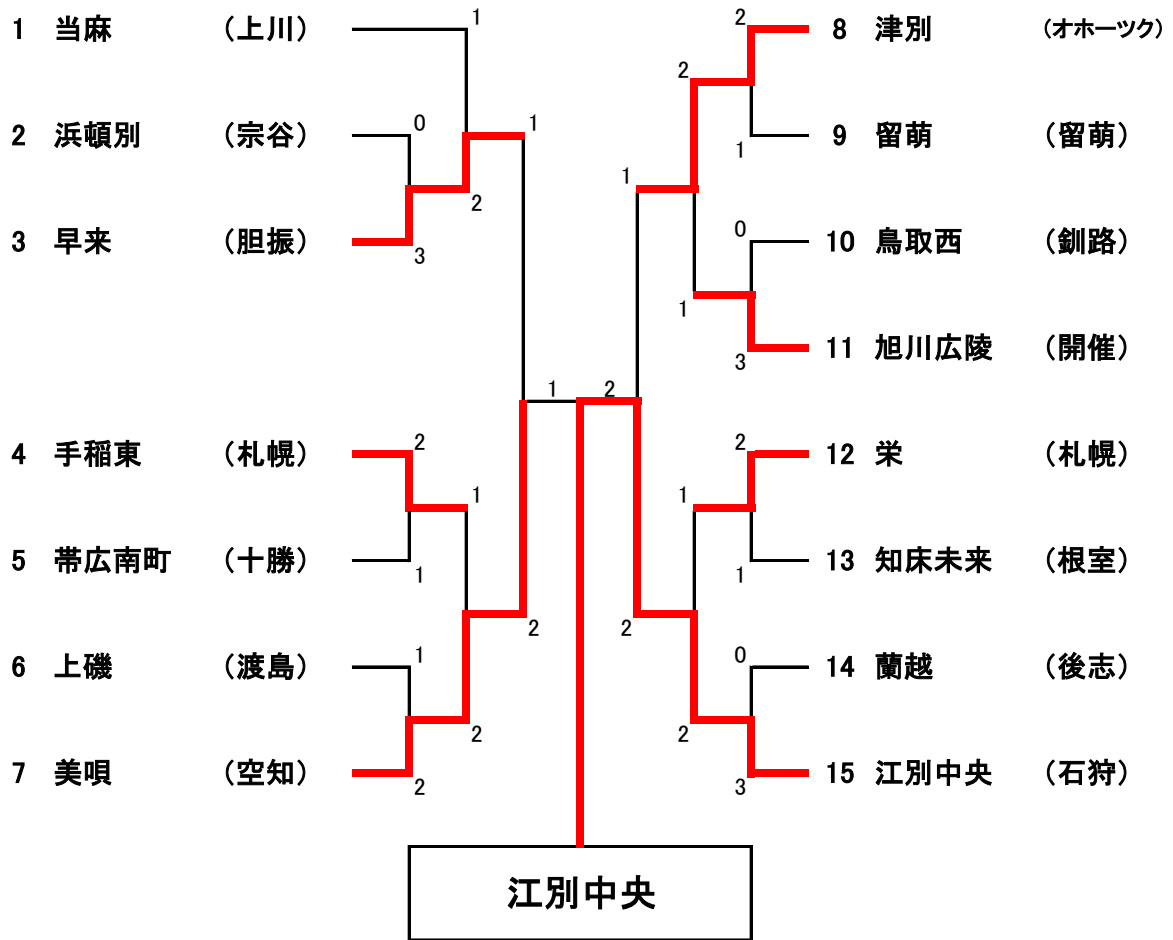

# 女子団体戦

## 準決勝

早来 中学校 1	<table border="0" style="width: 100%;"> <tr><td>(1)</td><td>0</td><td>—</td><td>④</td></tr> <tr><td>(2)</td><td>④</td><td>—</td><td>0</td></tr> <tr><td>(3)</td><td>1</td><td>—</td><td>④</td></tr> </table>	(1)	0	—	④	(2)	④	—	0	(3)	1	—	④	②	美唄 中学校
(1)	0	—	④												
(2)	④	—	0												
(3)	1	—	④												
津別 中学校 1	<table border="0" style="width: 100%;"> <tr><td>(1)</td><td>④</td><td>—</td><td>0</td></tr> <tr><td>(2)</td><td>1</td><td>—</td><td>④</td></tr> <tr><td>(3)</td><td></td><td>—</td><td>不戦勝</td></tr> </table>	(1)	④	—	0	(2)	1	—	④	(3)		—	不戦勝	②	江別中央 中学校
(1)	④	—	0												
(2)	1	—	④												
(3)		—	不戦勝												

## 決勝

美唄 中学校 1	<table border="0" style="width: 100%;"> <tr><td>(1)</td><td>④</td><td>—</td><td>1</td></tr> <tr><td>(2)</td><td>3</td><td>—</td><td>④</td></tr> <tr><td>(3)</td><td>3</td><td>—</td><td>④</td></tr> </table>	(1)	④	—	1	(2)	3	—	④	(3)	3	—	④	2	江別中央 中学校
(1)	④	—	1												
(2)	3	—	④												
(3)	3	—	④												