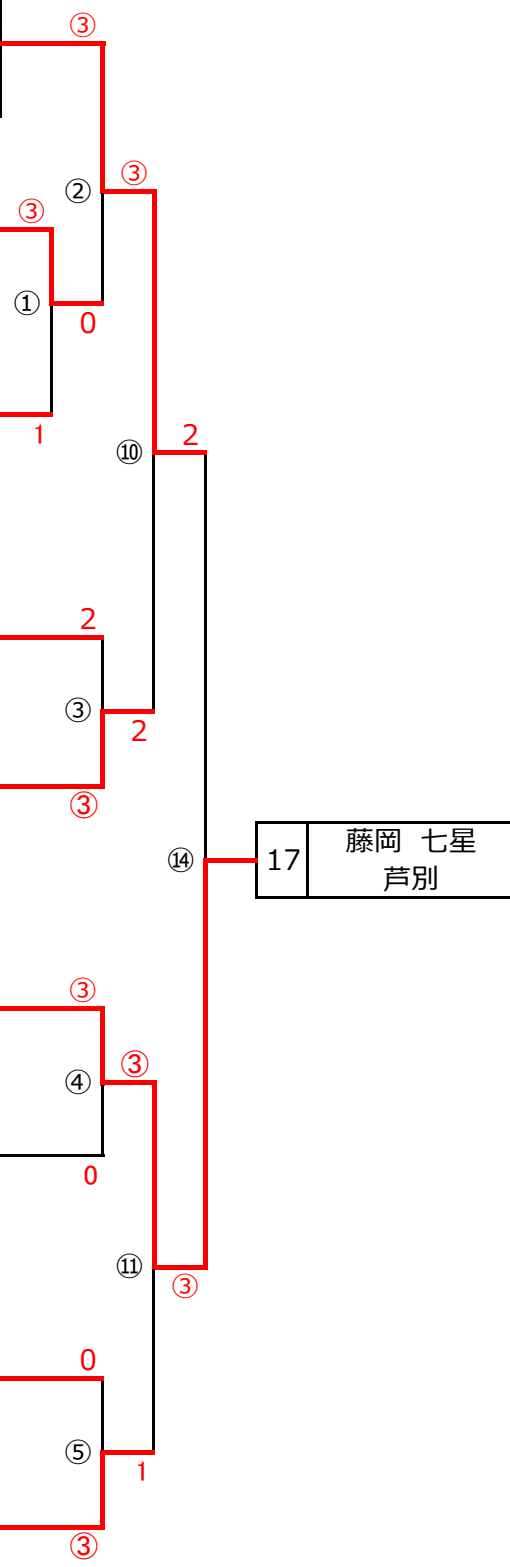

5年生以下女子 ①

A			1	2	3	4	勝敗	順位
1	吉本 葵	静内	△	③	③	③	3-0	1
2	小林 果央	北見	0	△	③	1	1-2	3
3	後藤 愛梨	北広島	0	0	△	1	0-3	4
4	谷 倅愛	当麻	0	③	③	△	2-1	3

B			5	6	7	勝敗	順位
5	板井 香奈	登別子ども	△	1	2	0-2	3
6	上田 あづ	大麻	③	△	1	1-1	2
7	西畑 咲愛	きたの	③	③	△	2-0	1

C			8	9	10	勝敗	順位
8	堀内 絢香	江別	△	③	2	1-1	2
9	佐々木 真凜	名寄	2	△	③	1-1	1
10	樋口 実憂	岩見沢	③	1	△	1-1	3

D			11	12	13	勝敗	順位
11	榎田 千尋	太平南	△	③	③	2-0	1
12	倉場 優空	北広島	0	△	0	0-2	3
13	山下 日和梨	追分	2	③	△	1-1	2

E			14	15	16	勝敗	順位
14	佐々木 心花	カント・レラ	△	③	0	1-1	1
15	石田 真子	ウイン	2	△	1	0-2	3
16	佐々木 南帆	登別子ども	③	③	△	2-0	2

F			17	18	19	勝敗	順位
17	藤岡 七星	芦別	△	③	③	2-0	1
18	伊藤 優希	カント・レラ	1	△	1	0-2	3
19	對馬 似	幌向	0	③	△	1-1	2

G			20	21	22	勝敗	順位
20	松田 晴花	静内	△	③	2	1-1	2
21	鶴來 美心	北広島	1	△	1	0-2	3
22	三田 智咲	大麻	③	③	△	2-0	1

H			23	24	25	勝敗	順位
23	石垣 陽菜	きたの	△	③	③	2-0	1
24	辻岡 李花	岩見沢	0	△	2	0-2	3
25	森 紅音	本郷	0	③	△	1-1	2

I			26	27	28	勝敗	順位
26	籠山 奈緒	登別子ども	△	③	③	2-0	1
27	的場 紗来	太平南	0	△	③	1-1	2
28	藤原 千里	当麻	1	1	△	0-2	3

5年生以下女子 ②

J			29	30	31	勝敗	順位	
29	義達 心陽	登別子ども		③	③	2-0	1	
30	瀧澤 柊鈴	追分	0		0	0-2	3	③
31	森田 ななか	北広島	0	③		1-1	2	③