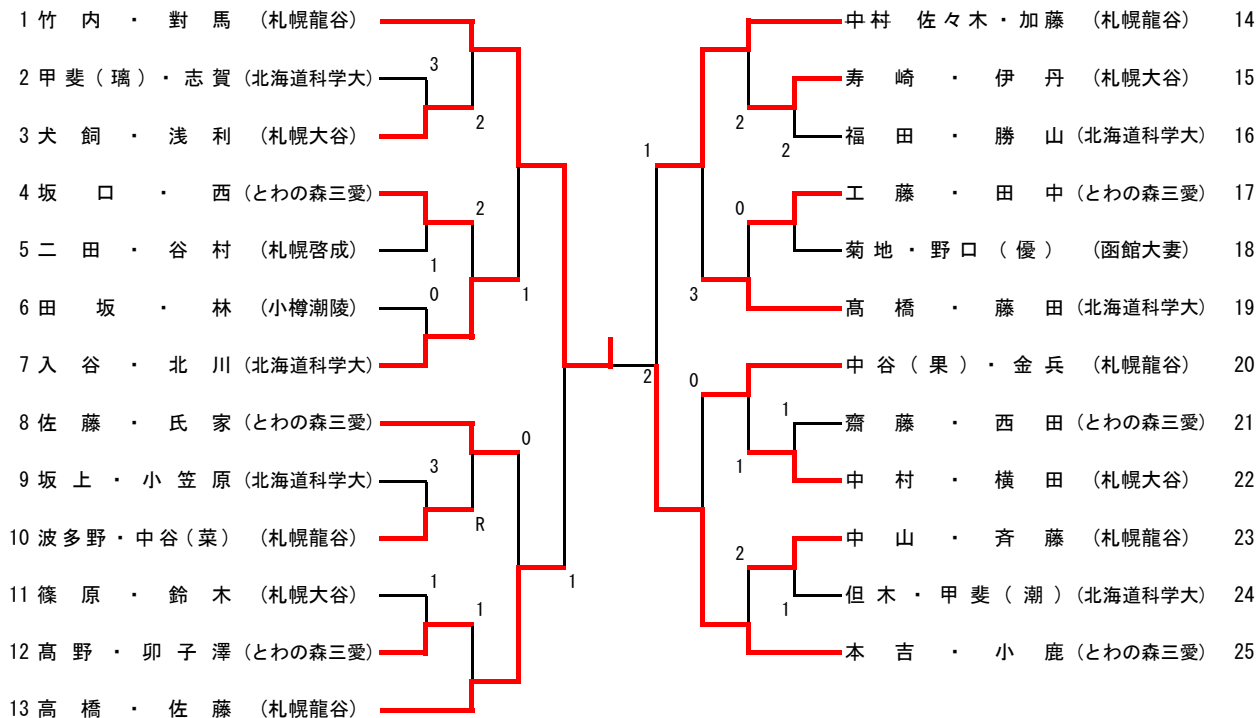

南北海道
女子ダブルス

代表決定戦

		7	8	19	順位
7	入谷・北川(北海道科学大)		④	④	1
8	佐藤・氏家(とわの森三愛)	1		0	3
19	高橋・藤田(北海道科学大)	3	④		2